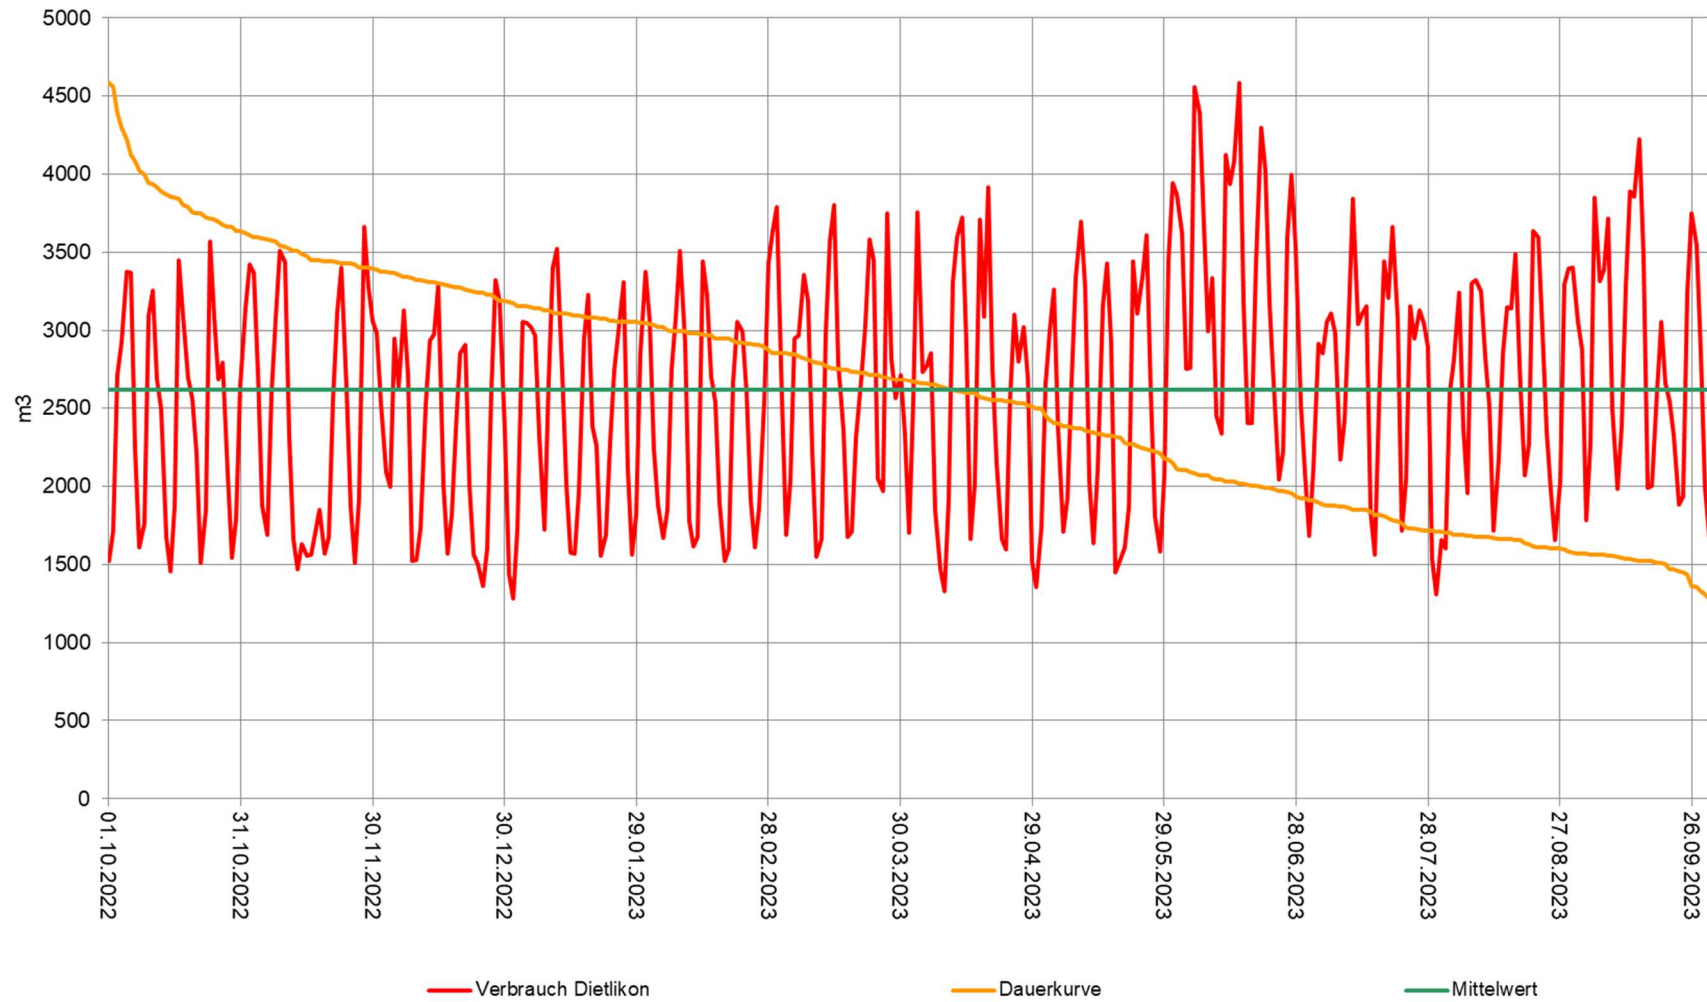

## Verbrauch Dietlikon

Hinweis zur Dauerkurve: Die Dauerkurve hat auf der linken Seite den höchsten- und auf der rechten Seite den tiefsten Tageswert des hydrologischen Jahres.