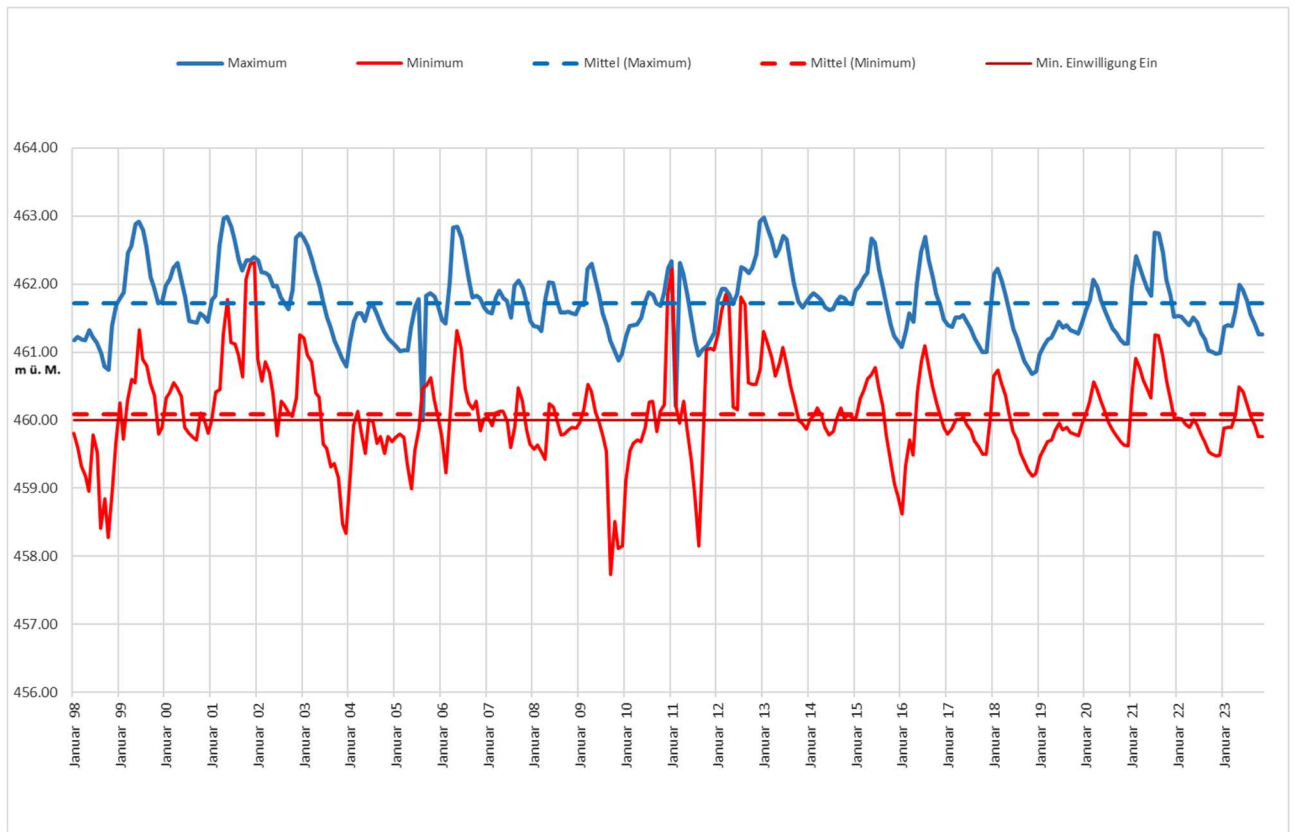

Grundwasserstand Pumpwerk Baltenswil

Grundwasserstand Pumpwerk Hardwald