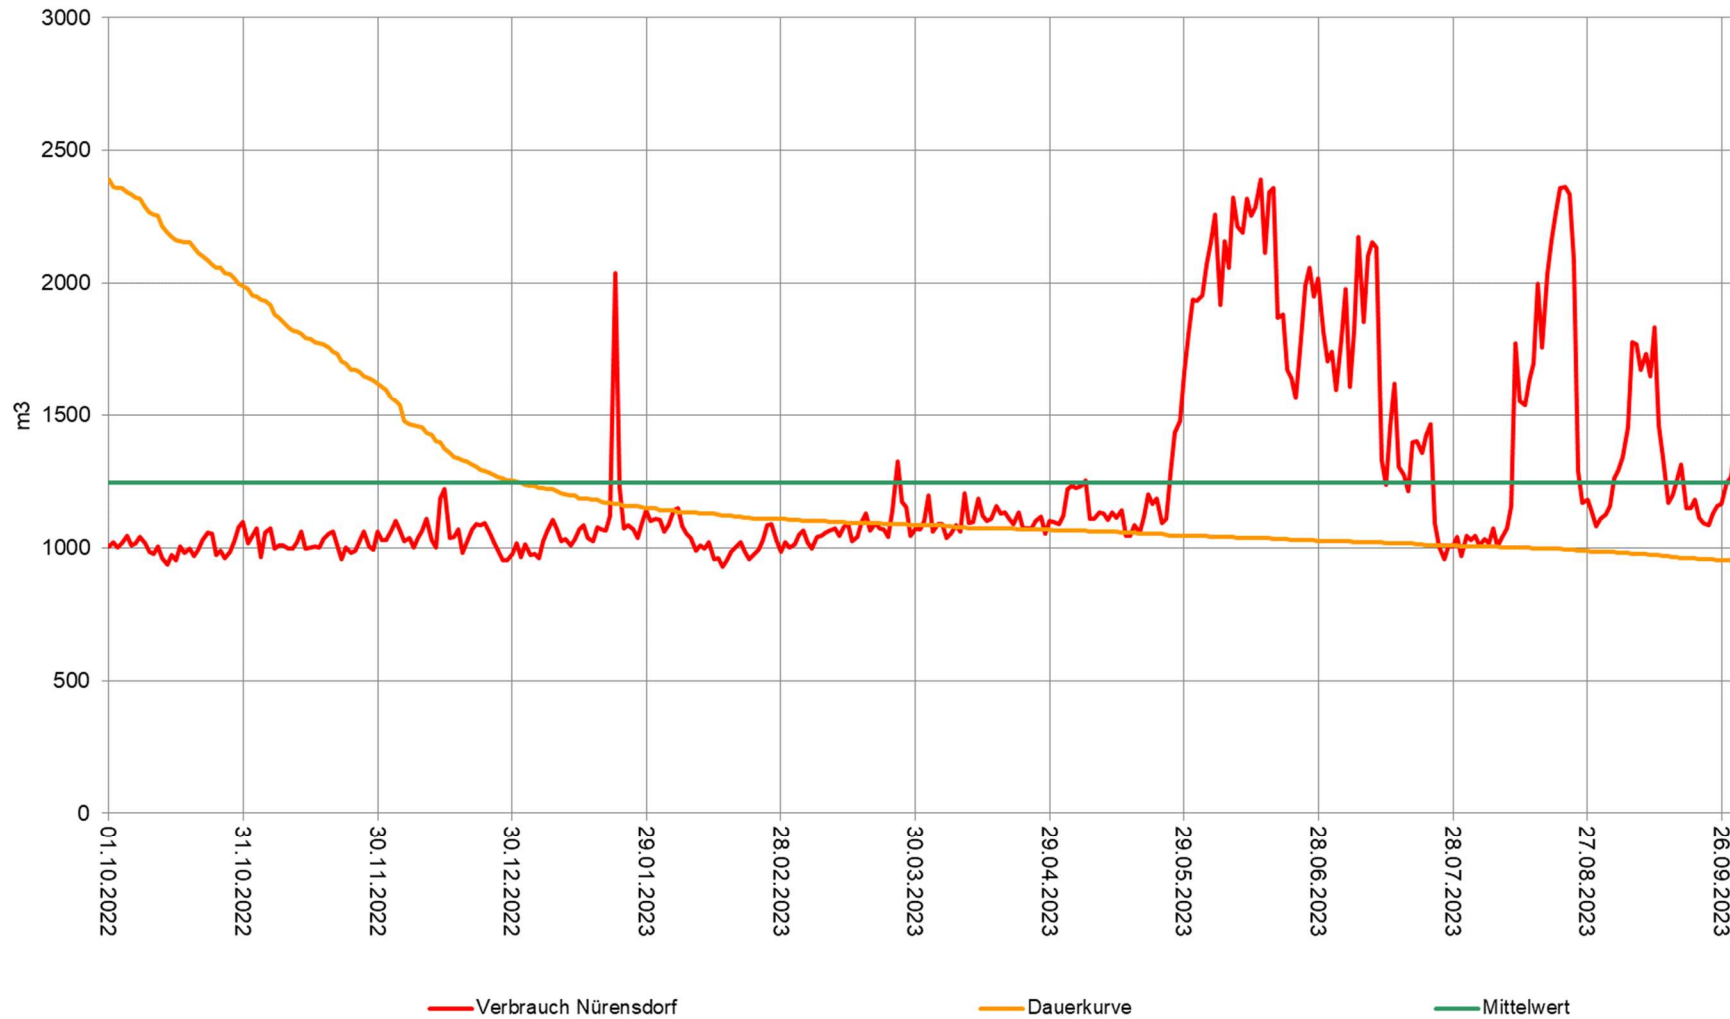

Verbrauch Nürensdorf

Hinweis zur Dauerkurve: Die Dauerkurve hat auf der linken Seite den höchsten- und auf der rechten Seite den tiefsten Tageswert des hydrologischen Jahres.